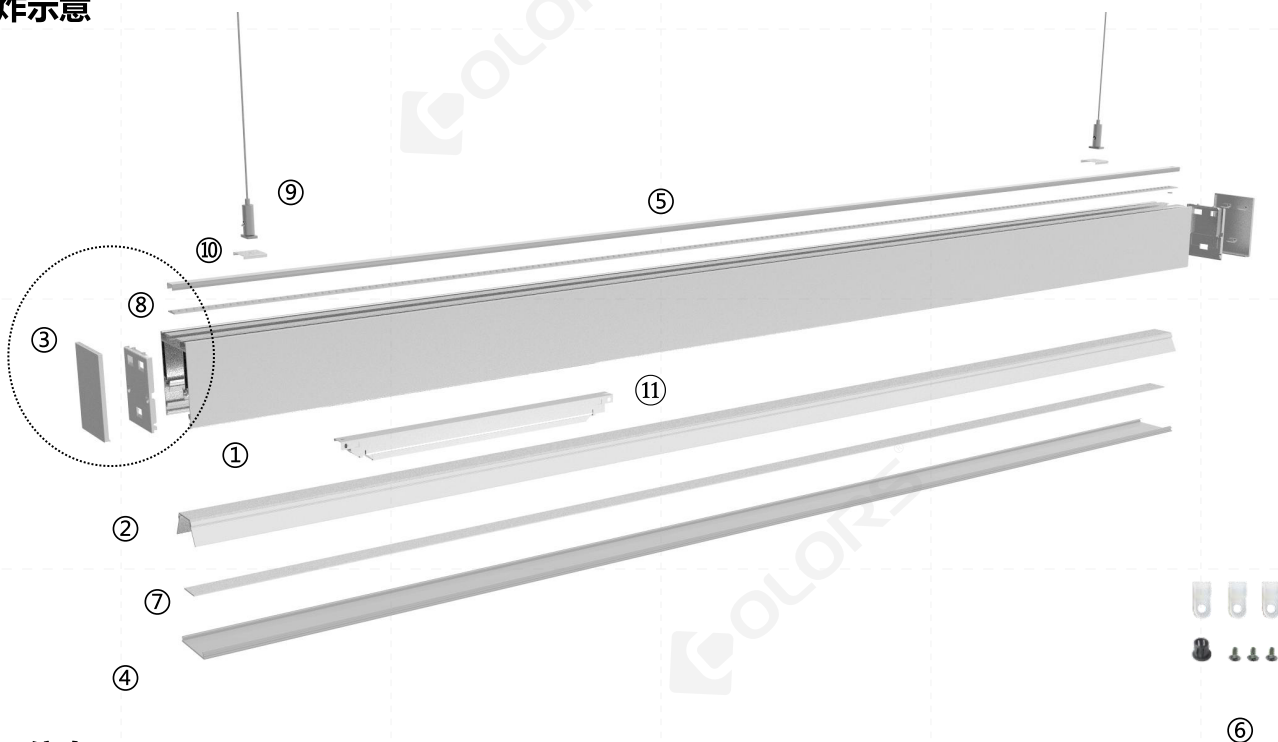

产品规格书

LLS-L 系列

BH5470

BH5470

基本特征

- 创新扣合堵头，全包无漏光
- 载体紧配设计，超便捷安装及维护
- 德国进口面罩，出光均匀柔和
- 可自由搭配普通PC面罩、柔性面罩、防眩光柔性面罩、黑色面罩、铝面罩
- 超自由拼接组合：180°直连、L型、T型、X型
- 可内置线形电源，隐形美观
- 多种安装方式可选：吊装、嵌入、吸顶

爆炸示意

标配信息

图示	名称	参数
	①型材/②载体	型材重量: 3.6kg/2.5m 外型尺寸: L2500*W54*H70mm 材料: AL6063-T5 表面工艺: 阳极氧化
	④面罩	款型: 磨砂扩散 材料: PC ; 透光率: 80% 外形尺寸: L2500*W48.8*H5.9mm PC 特性: 温度每上升 (下降) 10℃, 面罩会延伸 (收缩) 0.8mm/m.
	⑤面罩 (上发光)	款型: 磨砂扩散 材料: PC ; 透光率: 80% 外形尺寸: L2500*W11*H5.0mm PC 特性: 温度每上升 (下降) 10℃, 面罩会延伸 (收缩) 0.8mm/m.
	③堵头	型号: EC-BS5470FSS 尺寸: L54*W70*H5.4mm
	⑥辅料包	型号: BG-02

选配信息

图示	名称	参数
	⑦软板光源: DL8280-24V-18mm (下发光)	材质: FPC, 色温: 2700/3000/3500/4000/5000/6500K; 显指 > 80/> 90; 电压: 24V; 功率: 25W/m; 流明: 3400Lm/m; 板宽: 18mm; 最小裁剪单元: 14LEDs/50mm;
	⑧软板光源: DL8160-24V-8mm (上发光)	材质: FPC, 色温: 2700/3000/3500/4000/5000/6500K; 显指 > 80/> 90; 电压: 24V; 功率: 15W/m; 流明: 2150Lm/m; 板宽: 8mm; 最小裁剪单元: 8LEDs/50mm;
	⑨吊装配件(有接线盒)	型号: PY-DXXX 盒体尺寸: L80*W80*H30mm
	⑨吊装配件(无接线盒)	型号: PN-DXX 钢绳尺寸: D1.5*2000/4000mm
	⑩吊装卡子	型号: CP-16
	吊杆	型号: PG-1A2 尺寸: 可调节 1-2 米
	反光纸	型号: BG-23 尺寸: L15000*W19*H0.188mm
	集成走线包	调光方案型号: CM-03; CM-06 非调光方案型号: CM-04; CM-05
	⑪电源	型号: BN-V24-060P-V1 尺寸: L329*W30*H17mm
	整灯拼接条	型号: EX-39-S 尺寸: L150*W37.2*H29.8
	整灯外部拼接件	型号: EX-41-S 尺寸: L110*W15.5*H11.7mm

X 型转角(X90-BH5470)

Al6063-T5 和 PC
L300*W300*H70mm

* 转角均不含光源。

光学参数

1M 灯具测试 (配 DL8280-24V-18mm/DL8160-24V-8mm 光源, 扩散面罩)

1m	312.8,877.3lx	243.14cm
2m	78.20,219.3lx	486.29cm
3m	34.75,97.48lx	729.43cm
5m	12.51,35.09lx	1215.71cm
7m	6.384,17.90lx	1966.01cm
Height	Eavg,Emax	Angle:101.12deg Diameter