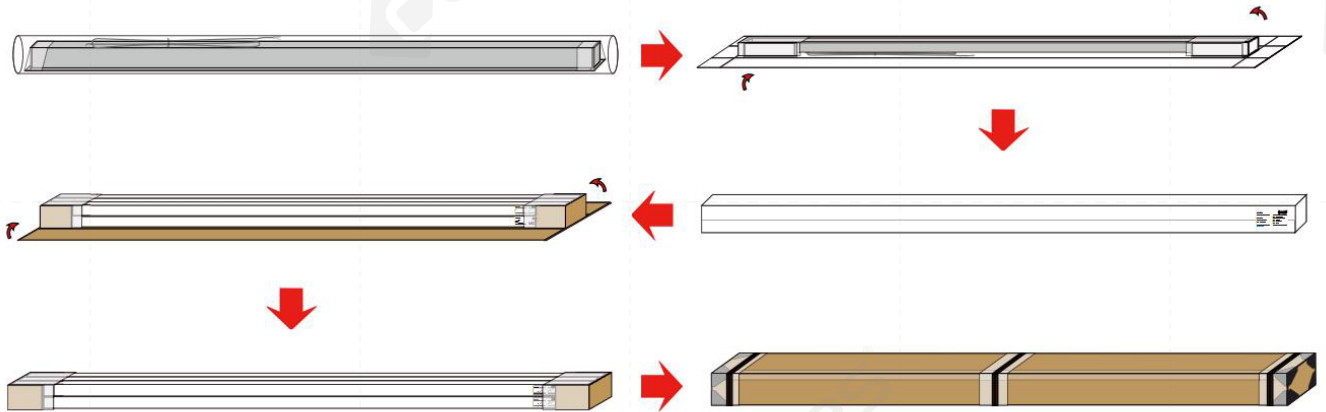

包装信息

单支分销独立包装:

整箱包装: