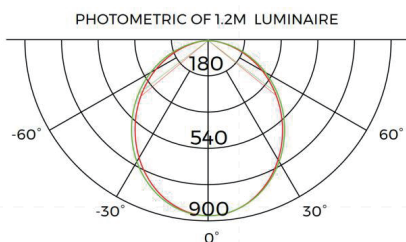

面罩类型

图示	名称	参数
	③面罩	款型: 扩散柔性面罩 材料: PC+硅胶; 透光率: 70% 外形尺寸: L50000*W48.7*H5.5mm
	③面罩	款型: 夜色面罩 材料: PC; 透光率: 11% 外形尺寸: L2500*W48.8*H5.6mm

转角配件

L 型转角(L90-BH5470)

Al6063-T5 和 PC
L150*W150*H70mm

T 型转角(T90- BH5470)

Al6063-T5 和 PC
L300*W177*H70mm

X 型转角(X90-BH5470)

Al6063-T5 和 PC
L300*W300*H70mm

* 转角均不含光源。

光学参数

1M 灯具测试 (配 DL8280-24V-18mm/DL8160-24V-8mm 光源, 扩散面罩)

1m	312.8,877.3lx	243.14cm
2m	78.20,219.3lx	486.29cm
3m	34.75,97.48lx	729.43cm
5m	12.51,35.09lx	1215.71cm
7m	6.384,17.90lx	1966.01cm
Height	Eavg,Emax	Angle:101.12deg Diameter