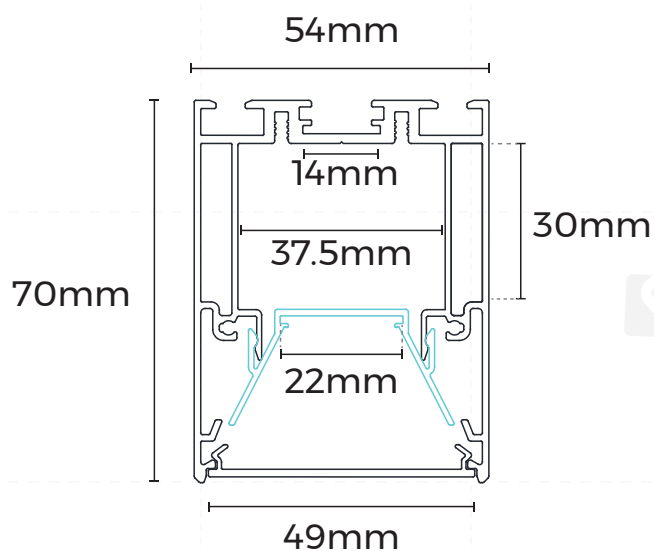

基本特征

- 创新扣合堵头，全包无漏光
- 载体紧配设计，超便捷安装及维护
- 德国进口面罩，出光均匀柔和
- 可自由搭配普通PC面罩、柔性面罩、防眩光柔性面罩、黑色面罩、铝面罩
- 超自由拼接组合：180°直连、L型、T型、X型
- 可内置线形电源，隐形美观
- 多种安装方式可选：吊装、嵌入、吸顶