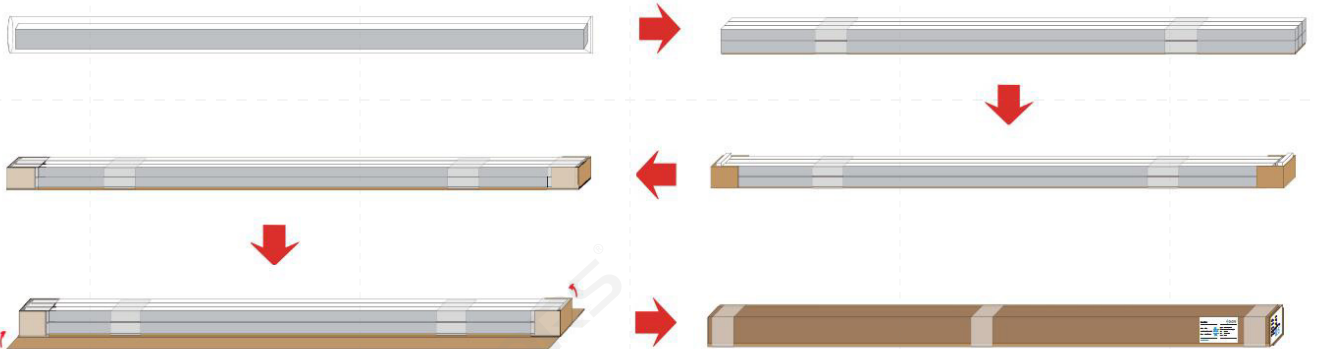

部件	包材类型	尺寸(mm)	净重(kg)	毛重(kg)	装箱数量
单支	纸箱	2560*99*65mm	4.62	5.12	1pcs/box
单支分销独立包装	纸箱	2580*228*219mm	27.72	30.72	6pcs/box
整箱包装	纸箱	2580*192*168mm	27.72	30.72	6pcs/box